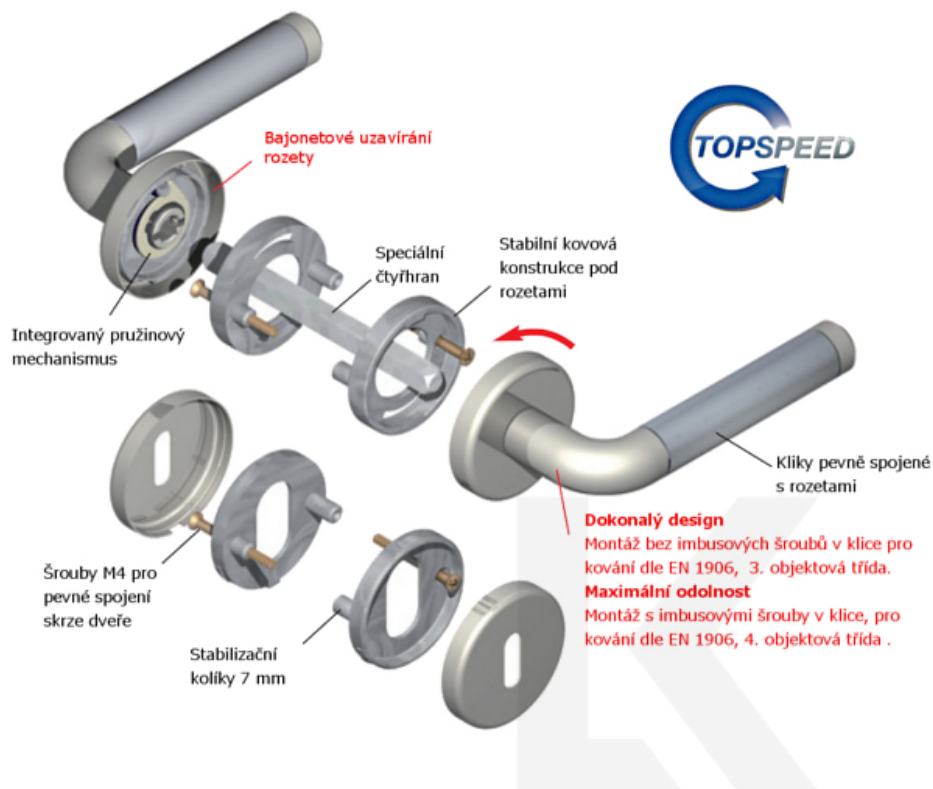

Klika je osazena pevně na rozetě s bajonetovým mechanismem.

Kování je vyrobeno z kartáčované nerezi

Kování je možné použít také pro interiérové dveře s vysokým zatížením ve veřejných objektech.

**Testováno na 1,2 milionu otevíracích cyklů.**

Sada kování obsahuje spojovací materiál a čtyřhran pro tloušťku dveří 38-42 mm.

Větší tloušťka dveří je možná dle zadání. Příplatek cca 100,- Kč / sada

Čtyřhran u WC zamykání má standardně rozměr 8x8 mm. Na poptání lze změnit na 6 mm.

## TECHNICKÉ DETAILY