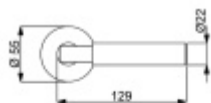

Produktový list

platný k 27. 4. 2026

luxusnikovani.cz
DELIVERED BY EFB