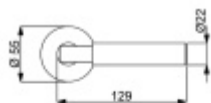

Produktový list

platný k 10. 6. 2026

luxusnikovani.cz
DELIVERED BY EFB