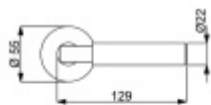

Produktový list

platný k 29. 4. 2026

luxusnikovani.cz
DELIVERED BY EFB