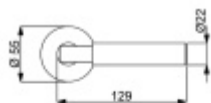

Produktový list

platný k 29. 4. 2026

luxusnikovani.cz
DELIVERED BY EFB