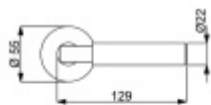

Produktový list

platný k 26. 4. 2026

luxusnikovani.cz
DELIVERED BY EFB