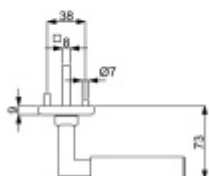

Produktový list

platný k 27. 4. 2026

luxusnikovani.cz
DELIVERED BY EFB