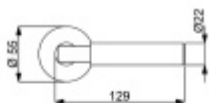

Produktový list

platný k 27. 4. 2026

luxusnikovani.cz
DELIVERED BY EFB