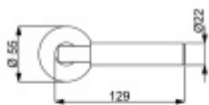

Produktový list

platný k 26. 4. 2026

luxusnikovani.cz
DELIVERED BY EFB