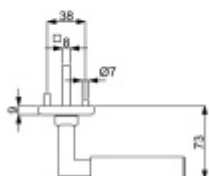

Produktový list

platný k 26. 4. 2026

luxusnikovani.cz
DELIVERED BY EFB