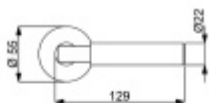

Produktový list

platný k 21. 4. 2026

luxusnikovani.cz
DELIVERED BY EFB