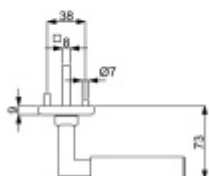

Produktový list

platný k 21. 4. 2026

luxusnikovani.cz
DELIVERED BY EFB