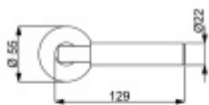

Produktový list

platný k 10. 6. 2026

luxusnikovani.cz
DELIVERED BY EFB