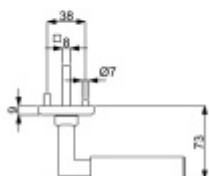

Produktový list

platný k 11. 12. 2025

luxusnikovani.cz
DELIVERED BY EFB