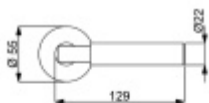

Produktový list

platný k 11. 12. 2025

luxusnikovani.cz
DELIVERED BY EFB