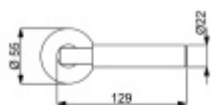

Produktový list

platný k 27. 4. 2026

luxusnikovani.cz
DELIVERED BY EFB