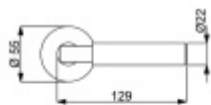

Produktový list

platný k 10. 6. 2026

luxusnikovani.cz
DELIVERED BY EFB