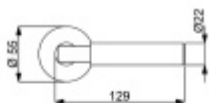

Produktový list

platný k 10. 6. 2026

luxusnikovani.cz
DELIVERED BY EFB