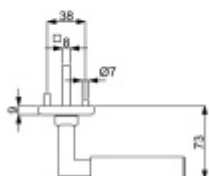

Produktový list

platný k 10. 6. 2026

luxusnikovani.cz
DELIVERED BY EFB