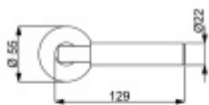

Produktový list

platný k 29. 4. 2026

luxusnikovani.cz
DELIVERED BY EFB