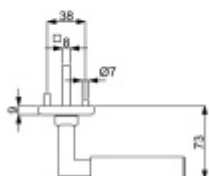

Produktový list

platný k 29. 4. 2026

luxusnikovani.cz
DELIVERED BY EFB