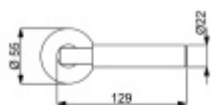

Produktový list

platný k 28. 4. 2026

luxusnikovani.cz
DELIVERED BY EFB