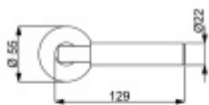

Produktový list

platný k 9. 6. 2026

luxusnikovani.cz
DELIVERED BY EFB