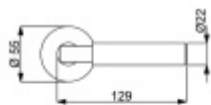

Produktový list

platný k 25. 4. 2026

luxusnikovani.cz
DELIVERED BY EFB