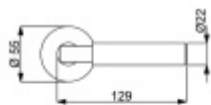

Produktový list

platný k 24. 4. 2026

luxusnikovani.cz
DELIVERED BY EFB