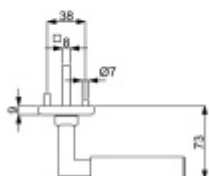

Produktový list

platný k 9. 6. 2026

luxusnikovani.cz
DELIVERED BY EFB