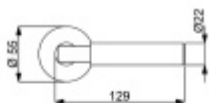

Produktový list

platný k 9. 6. 2026

luxusnikovani.cz
DELIVERED BY EFB