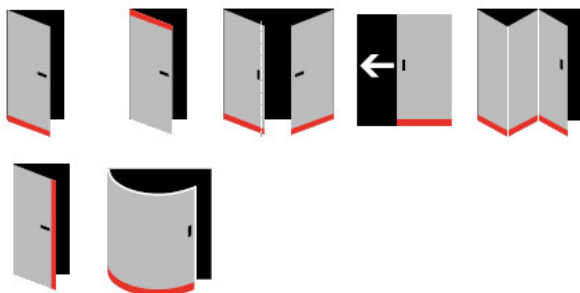

Součástí balení je spojovací materiál pro dřevěné dveře.

Uvedená cena je za běžný metr.

Toto těsnění je vhodné kombinovat se speciálním soklem Planet Socle.

Vlastnosti automatické lišty:

Způsob instalace do dveří: