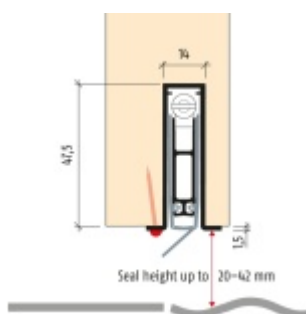

Automatická těsnící lišta Planet GH RD, 45 dB, výška těsnění až 42 mm, standardní

Planet^{swiss}

ID produktu: 3163

Automatická těsnící lišta na dveře. Vhodné pro dřevěné dveře, kde požadujeme utěsnit mezeru v rozmezí 20-42 mm.

- Výška těsnící lišty až 42 mm
- Útlum až 48 dB
- Možnost seřízení výšky výsuvu lišty
- Záruka 7 let
- Vhodné pro objektové dveře s vysokým zatížením

Při objednání je nutné určit směr zavírání.

Při objednání je nutné určit délku.

Součástí balení je spojovací materiál pro dřevěné dveře.

Uvedená cena je za běžný metr.

Toto těsnění je vhodné kombinovat se speciálním soklem Planet Socle.

Vlastnosti automatické lišty: