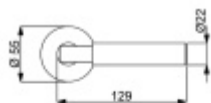

Produktový list

platný k 26. 4. 2026

luxusnikovani.cz
DELIVERED BY EFB