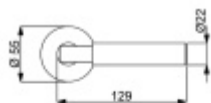

Produktový list

platný k 25. 4. 2026

luxusnikovani.cz
DELIVERED BY EFB