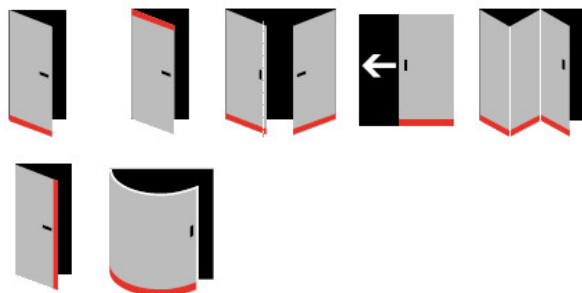

Součástí balení je spojovací materiál pro dřevěné dveře.

Uvedená cena je za běžný metr.

Toto těsnění je vhodné kombinovat se speciálním soklem Planet Socle.

Vlastnosti automatické lišty:

Způsob instalace do dveří: