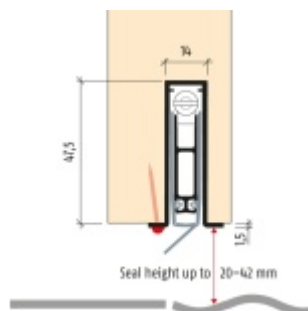

Automatická těsnící lišta Planet GH RD, 45 dB, výška těsnění až 42 mm, standardní

Planet^{swiss}

ID produktu: 3163

Automatická těsnící lišta na dveře. Vhodné pro dřevěné dveře, kde požadujeme utěsnit mezeru v rozmezí 20-42 mm.

- Výška těsnící lišty až 42 mm
- Útlum až 48 dB
- Možnost seřízení výšky výsuvu lišty
- Záruka 7 let
- Vhodné pro objektové dveře s vysokým zatížením

Při objednání je nutné určit směr zavírání.

Při objednání je nutné určit délku.

Součástí balení je spojovací materiál pro dřevěné dveře.

Uvedená cena je za běžný metr.

Toto těsnění je vhodné kombinovat se speciálním soklem Planet Socle.

Vlastnosti automatické lišty: