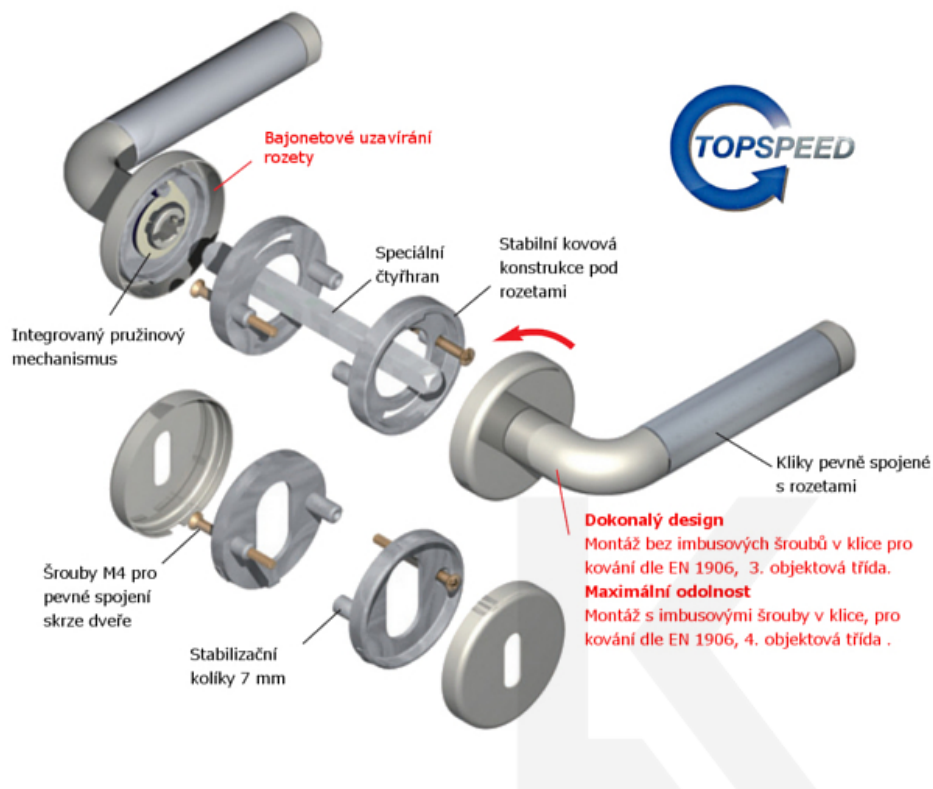

Vaše cena bez DPH

4 394 Kč

Vaše cena s DPH

5 316,74 Kč

Zobrazit produkt

TECHNICKÉ DETAILY