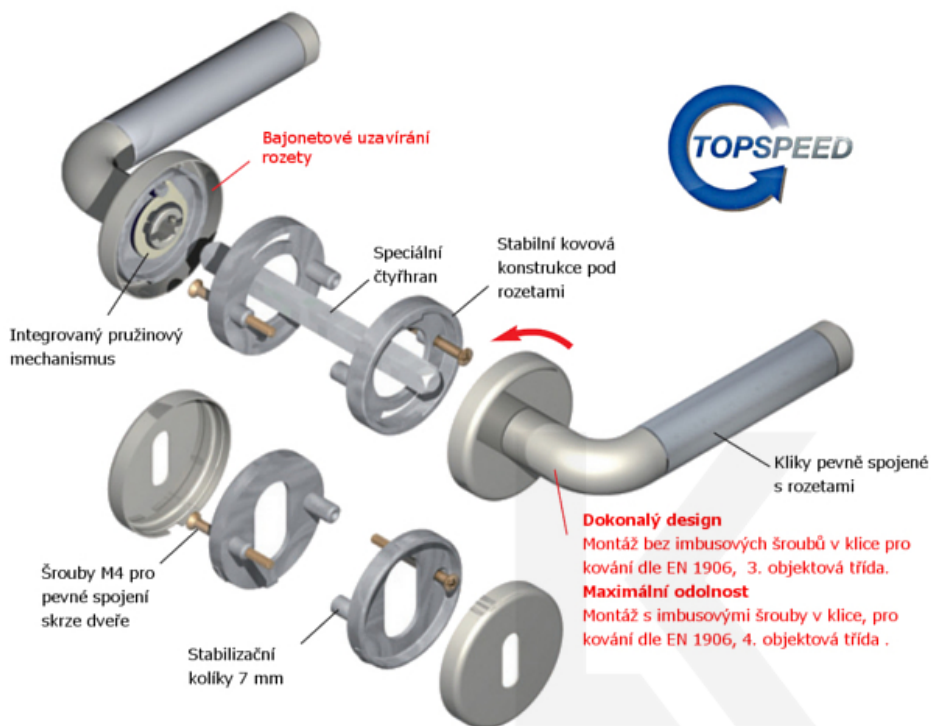

Vaše cena bez DPH

3 848 Kč

Vaše cena s DPH

4 656,08 Kč

Zobrazit produkt

TECHNICKÉ DETAILY