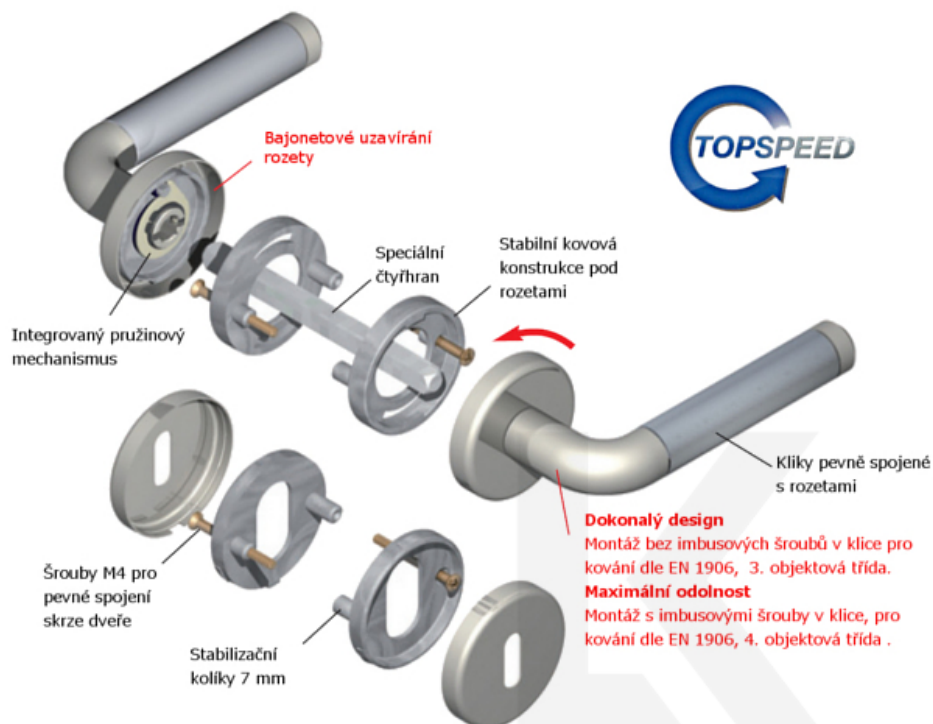

Vaše cena bez DPH

157,06 €

Vaše cena s DPH

190,04 €

Zobrazit produkt

TECHNICKÉ DETAILY