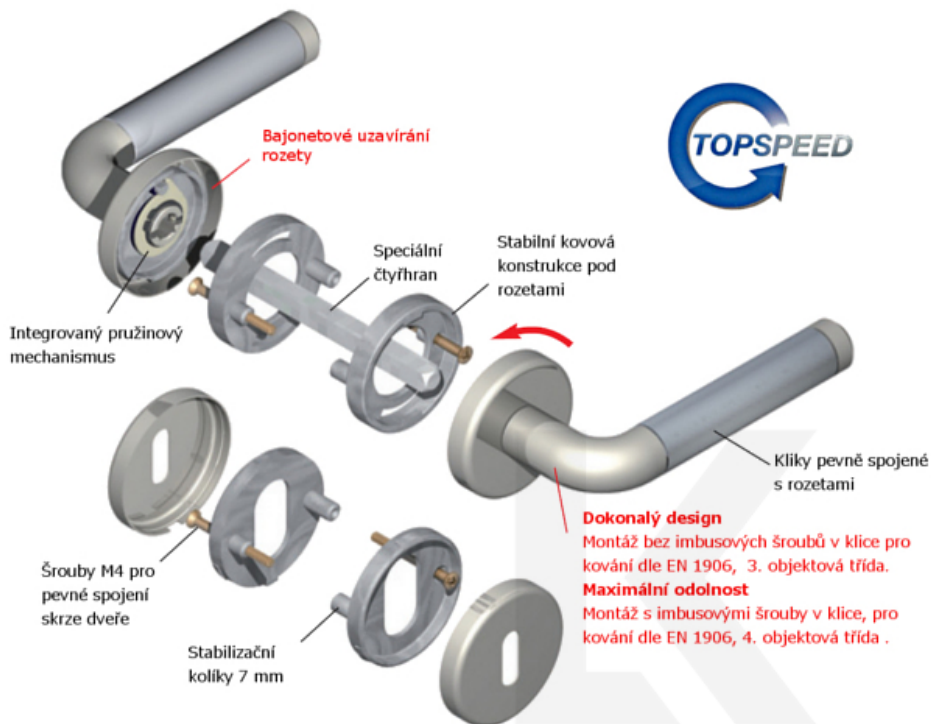

Vaše cena bez DPH

157,06 €

Vaše cena s DPH

190,04 €

Zobrazit produkt

TECHNICKÉ DETAILY