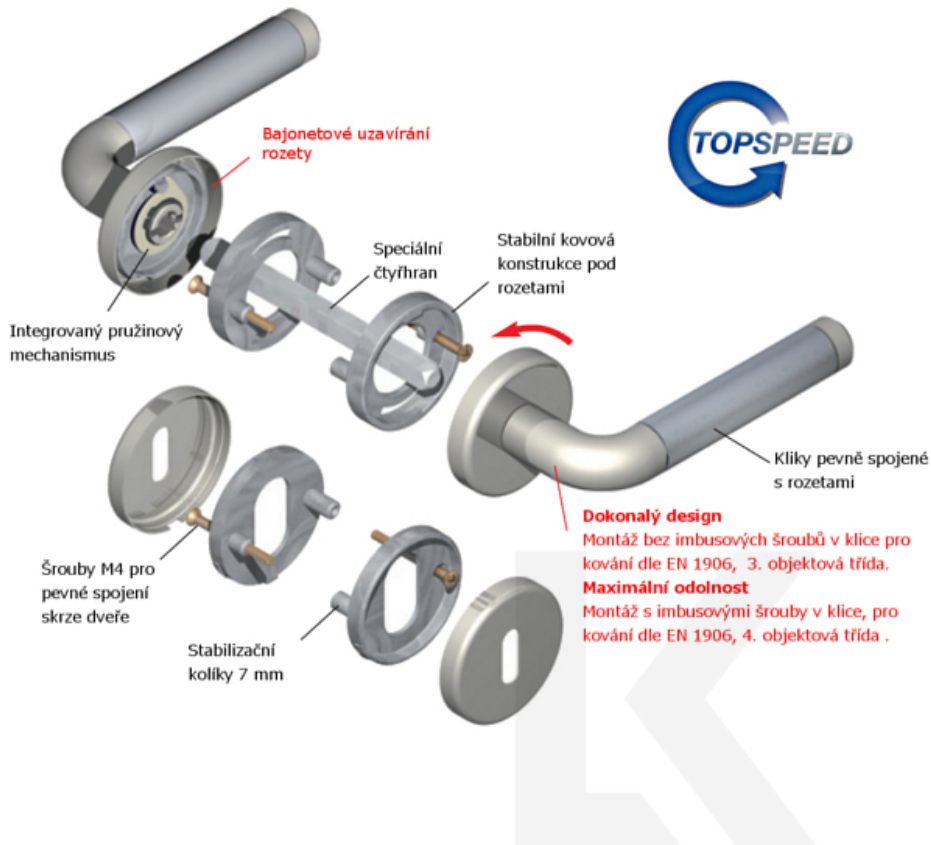

TECHNICKÉ DETAILY