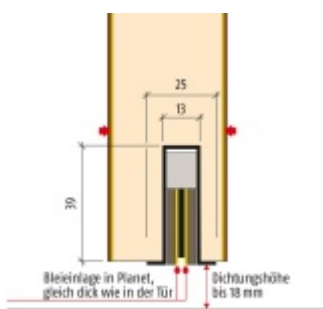

Produktový list

platný k 30. 4. 2026

luxusnikovani.cz
DELIVERED BY EFB

Automatická těsnící lišta Planet BL, 31 dB, radiační ochrana, protipožární 2 mm

Planet SWISS [®]

ID produktu: 3170

Automatická těsnící lišta na dveře

Vhodné pro dřevěné dveře, kde požadujeme izolovat radiační nebo roentgenové záření. Vhodné pro laboratoře, zdravotnická zařízení a jiné speciální prostory.

Dostupné jsou tyto tloušťky izolantu: 0,5 mm, 1 mm, 1,5 mm, 2 mm, 3 mm, 4 mm. Vyberte stejnou tloušťku izolantu, jaká je použita na dveřním křídle.

- Výška těsnící lišty až 18 mm
- Útlum až 31 dB
- Možnost seřízení výšky výsuvu lišty
- Záruka 7 let
- Vhodné pro objektové dveře s vysokým zatížením

Uvedená cena je za běžný metr.

Vlastnosti automatické lišty: