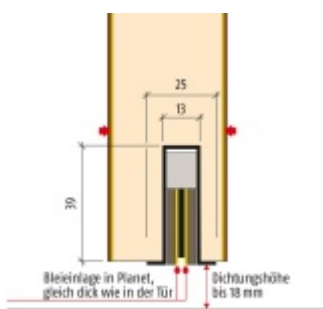

Automatická těsnící lišta Planet BL, 31 dB, radiační ochrana, protipožární 4 mm

Planet SWISS®

ID produktu: 3172

Automatická těsnící lišta na dveře

Vhodné pro dřevěné dveře, kde požadujeme izolovat radiační nebo roentgenové záření. Vhodné pro laboratoře, zdravotnická zařízení a jiné speciální prostory.

Dostupné jsou tyto tloušťky izolantu: 0,5 mm, 1 mm, 1,5 mm, 2 mm, 3 mm, 4 mm. Vyberte stejnou tloušťku izolantu, jaká je použita na dveřním křídle.

- Výška těsnící lišty až 18 mm
- Útlum až 31 dB
- Možnost seřízení výšky výsuvu lišty
- Záruka 7 let
- Vhodné pro objektové dveře s vysokým zatížením