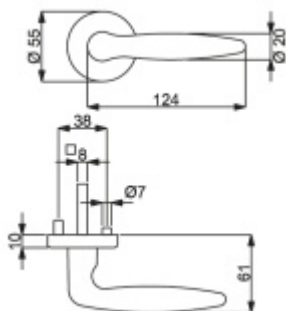

Produktový list

platný k 24. 4. 2026

luxusnikovani.cz
DELIVERED BY EFB