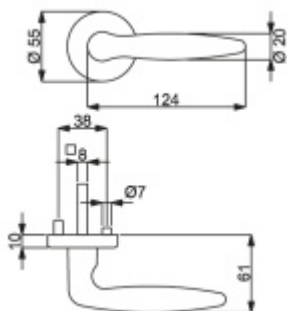

Produktový list

platný k 27. 4. 2026

luxusnikovani.cz
DELIVERED BY EFB