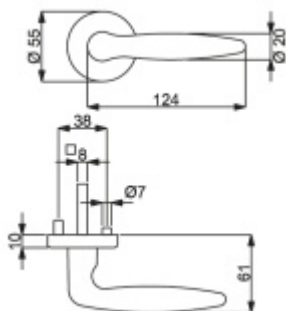

Produktový list

platný k 27. 4. 2026

luxusnikovani.cz
DELIVERED BY EFB

Súdmetall Arena-R, mosaz leštěná/robusta gold, TopSpeed Robusta Gold, WC uzamykání, Objektové dveře, klika / klika

ID produktu: 31733

Sada kování pro interiérové dveře v objektovém standardu dle EN 1906 (3. třída)

Klika je osazena pevně na rozetě s bajonetovým mechanismem.

Kování je možné použít také pro interiérové dveře s vysokým zatížením ve veřejných objektech.

Testováno na 1,2 milionu otevíracích cyklů.

- 12 let záruka na funkci
- Objektové provedení i pro standardní interiérové dveře
- Ocelová konstrukce pod rozetami
- Extrémně rychlá a bezchybná montáž
- Klika pevně spojená s rozetou a pružinovým mechanismem.

Sada kování obsahuje spojovací materiál a čtyřhran pro tloušťku dveří 38-42 mm.

Větší tloušťka dveří je možná dle zadání. Příplatek cca 100,- Kč / sada

Čtyřhran u WC zamykání má rozměr 8x8 mm.

Vaše cena bez DPH

3 930 Kč