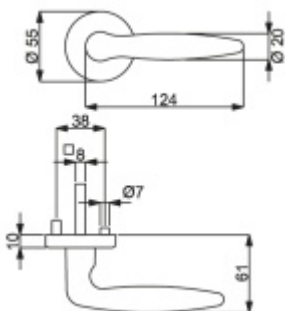

Produktový list

platný k 26. 4. 2026

luxusnikovani.cz
DELIVERED BY EFB

Cylindrická vložka

Súdmetall Arena-R, mosaz leštěná/robusta gold, TopSpeed Robusta Gold, WC uzamykání, Objektové dveře, klika / klika

ID produktu: 31733

Sada kování pro interiérové dveře v objektovém standardu dle EN 1906 (3. třída)

Klika je osazena pevně na rozetě s bajonetovým mechanismem.

Kování je možné použít také pro interiérové dveře s vysokým zatížením ve veřejných objektech.

Testováno na 1,2 milionu otevíracích cyklů.

- 12 let záruka na funkci
- Objektové provedení i pro standardní interiérové dveře
- Ocelová konstrukce pod rozetami
- Extrémně rychlá a bezchybná montáž
- Klika pevně spojená s rozetou a pružinovým mechanismem.

Sada kování obsahuje spojovací materiál a čtyřhran pro tloušťku dveří 38-42 mm.

Větší tloušťka dveří je možná dle zadání. Příplatek cca 100,- Kč / sada

Čtyřhran u WC zamykání má rozměr 8x8 mm.

Vaše cena bez DPH

3 930 Kč