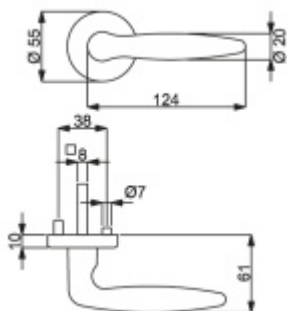

Produktový list

platný k 26. 4. 2026

luxusnikovani.cz
DELIVERED BY EFB

Súdmetall Arena-R, mosaz leštěná/robusta gold, TopSpeed Robusta Gold, WC uzamykání, Objektové dveře, klika / klika

ID produktu: 31733

Sada kování pro interiérové dveře v objektovém standardu dle EN 1906 (3. třída)

Klika je osazena pevně na rozetě s bajonetovým mechanismem.

Kování je možné použít také pro interiérové dveře s vysokým zatížením ve veřejných objektech.

Testováno na 1,2 milionu otevíracích cyklů.

- 12 let záruka na funkci
- Objektové provedení i pro standardní interiérové dveře
- Ocelová konstrukce pod rozetami
- Extrémně rychlá a bezchybná montáž
- Klika pevně spojená s rozetou a pružinovým mechanismem.

Sada kování obsahuje spojovací materiál a čtyřhran pro tloušťku dveří 38-42 mm.

Větší tloušťka dveří je možná dle zadání. Příplatek cca 100,- Kč / sada

Čtyřhran u WC zamykání má rozměr 8x8 mm.

Vaše cena bez DPH

160,41 €