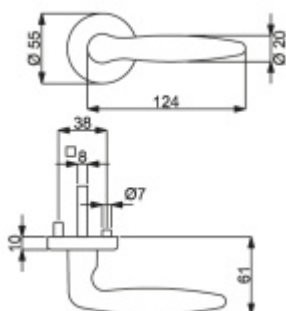

Produktový list

platný k 26. 4. 2026

luxusnikovani.cz
DELIVERED BY EFB