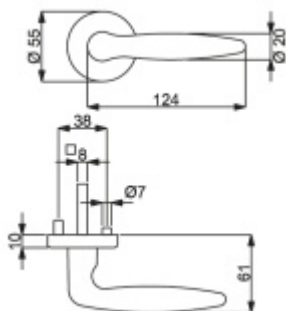

Produktový list

platný k 27. 4. 2026

luxusnikovani.cz
DELIVERED BY EFB