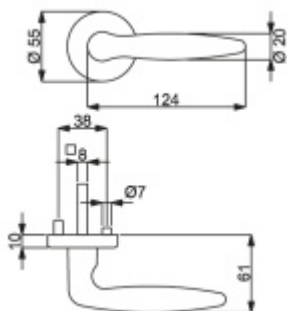

Produktový list

platný k 26. 4. 2026

luxusnikovani.cz
DELIVERED BY EFB

Súdmetall Arena-R, mosaz leštěná/robusta gold, TopSpeed Mosaz leštěná, Cylindrická vložka, Požární dveře, klika / klika

ID produktu: 31738

Sada kování pro interiérové dveře v objektovém standardu dle EN 1906 (3. třída)

Klika je osazena pevně na rozetě s bajonetovým mechanismem.

Kování je možné použít také pro interiérové dveře s vysokým zatížením ve veřejných objektech.

Testováno na 1,2 milionu otevíracích cyklů.

- 12 let záruka na funkci
- Objektové provedení i pro standardní interiérové dveře
- Ocelová konstrukce pod rozetami
- Extrémně rychlá a bezchybná montáž
- Klika pevně spojená s rozetou a pružinovým mechanismem.

Sada kování obsahuje spojovací materiál a čtyřhran pro tloušťku dveří 38-42 mm.

Větší tloušťka dveří je možná dle zadání. Příplatek cca 100,- Kč / sada

Čtyřhran u WC zamykání má rozměr 8x8 mm.

Vaše cena bez DPH

108,08 €