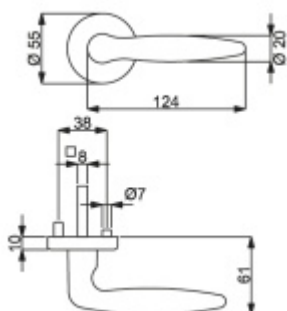

Produktový list

platný k 22. 4. 2026

luxusnikovani.cz
DELIVERED BY EFB

Cylindrická vložka