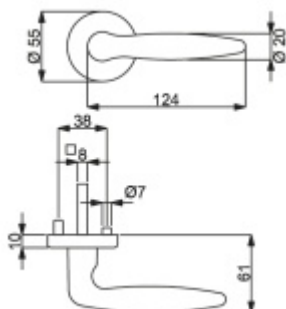

Produktový list

platný k 6. 6. 2026

luxusnikovani.cz
DELIVERED BY EFB

Súdmetall Arena-R, mosaz leštěná, TopSpeed Mosaz leštěná, klika / klika, Bez rozety/otvoru pro klíč, Objektové dveře

ID produktu: 31746

Sada kování pro interiérové dveře v objektovém standardu dle EN 1906 (3. třída)

Klika je osazena pevně na rozetě s bajonetovým mechanismem.

Kování je možné použít také pro interiérové dveře s vysokým zatížením ve veřejných objektech.

Testováno na 1,2 milionu otevíracích cyklů.

- 12 let záruka na funkci
- Objektové provedení i pro standardní interiérové dveře
- Ocelová konstrukce pod rozetami
- Extrémně rychlá a bezchybná montáž
- Klika pevně spojená s rozetou a pružinovým mechanismem.

Sada kování obsahuje spojovací materiál a čtyřhran pro tloušťku dveří 38-42 mm.

Větší tloušťka dveří je možná dle zadání. Příplatek cca 100,- Kč / sada

Čtyřhran u WC zamykání má rozměr 8x8 mm.

Vaše cena bez DPH

80,82 €

Vaše cena s DPH

97,79 €