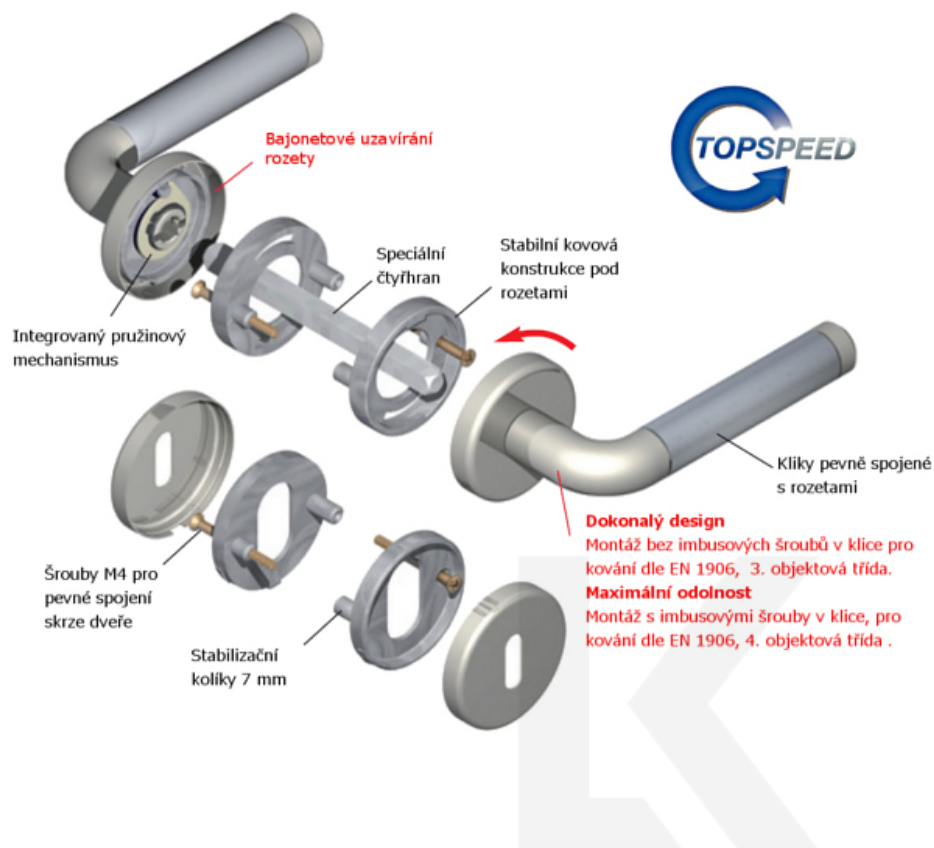

TECHNICKÉ DETAILY