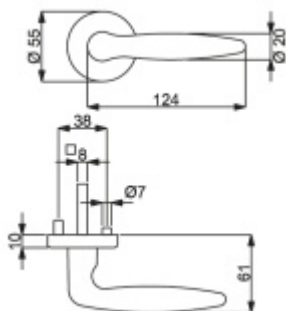

Produktový list

platný k 22. 4. 2026

luxusnikovani.cz
DELIVERED BY EFB