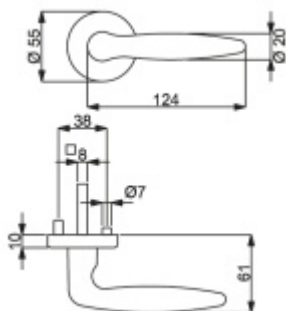

Produktový list

platný k 27. 4. 2026

luxusnikovani.cz
DELIVERED BY EFB

Cylindrická vložka

Súdmetall Arena-R, mosaz leštěná/robusta gold, TopSpeed Robusta Gold, Standardní interiérové dveře, Cylindrická vložka, Klika/koule - pravá

ID produktu: 31749

Sada kování pro interiérové dveře v objektovém standardu dle EN 1906 (3. třída)

Klika je osazena pevně na rozetě s bajonetovým mechanismem.

Kování je možné použít také pro interiérové dveře s vysokým zatížením ve veřejných objektech.

Testováno na 1,2 milionu otevíracích cyklů.

- 12 let záruka na funkci
- Objektové provedení i pro standardní interiérové dveře
- Ocelová konstrukce pod rozetami
- Extrémně rychlá a bezchybná montáž
- Klika pevně spojená s rozetou a pružinovým mechanismem.

Sada kování obsahuje spojovací materiál a čtyřhran pro tloušťku dveří 38-42 mm.

Větší tloušťka dveří je možná dle zadání. Příplatek cca 100,- Kč / sada

Čtyřhran u WC zamykání má rozměr 8x8 mm.

Vaše cena bez DPH

3 657 Kč