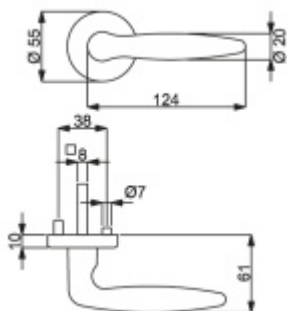

Produktový list

platný k 26. 4. 2026

luxusnikovani.cz
DELIVERED BY EFB