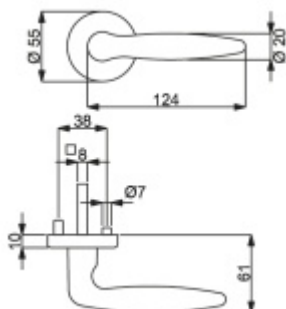

Produktový list

platný k 26. 4. 2026

luxusnikovani.cz
DELIVERED BY EFB