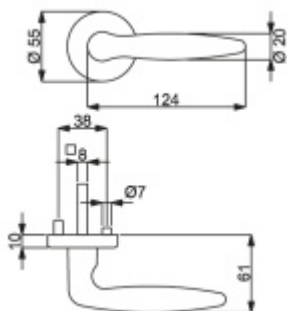

Produktový list

platný k 25. 4. 2026

luxusnikovani.cz
DELIVERED BY EFB