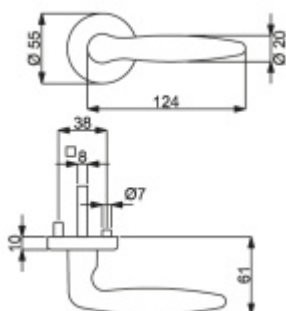

Produktový list

platný k 6. 6. 2026

luxusnikovani.cz
DELIVERED BY EFB