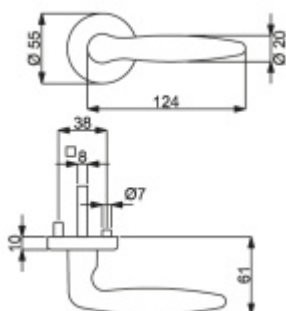

Produktový list

platný k 24. 4. 2026

luxusnikovani.cz
DELIVERED BY EFB

Cylindrická vložka