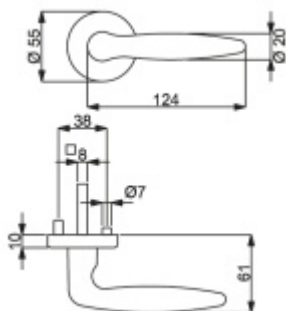

Produktový list

platný k 28. 4. 2026

luxusnikovani.cz
DELIVERED BY EFB