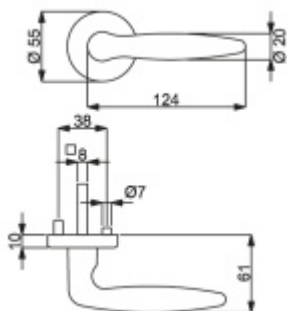

Produktový list

platný k 29. 4. 2026

luxusnikovani.cz
DELIVERED BY EFB