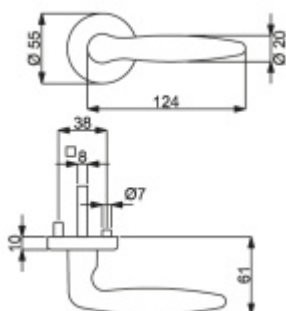

Produktový list

platný k 28. 4. 2026

luxusnikovani.cz
DELIVERED BY EFB

Cylindrická vložka