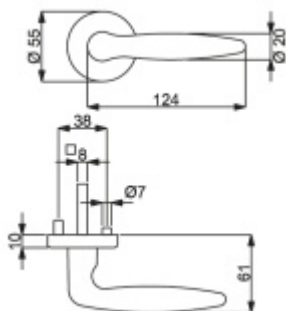

Produktový list

platný k 6. 6. 2026

luxusnikovani.cz
DELIVERED BY EFB

Súdmetall Arena-R, mosaz leštěná, TopSpeed Mosaz leštěná, Cylindrická vložka, Objektové dveře, Klika jednostranná, levá

ID produktu: 31760

Sada kování pro interiérové dveře v objektovém standardu dle EN 1906 (3. třída)

Klika je osazena pevně na rozetě s bajonetovým mechanismem.

Kování je možné použít také pro interiérové dveře s vysokým zatížením ve veřejných objektech.

Testováno na 1,2 milionu otevíracích cyklů.

- 12 let záruka na funkci
- Objektové provedení i pro standardní interiérové dveře
- Ocelová konstrukce pod rozetami
- Extrémně rychlá a bezchybná montáž
- Klika pevně spojená s rozetou a pružinovým mechanismem.

Sada kování obsahuje spojovací materiál a čtyřhran pro tloušťku dveří 38-42 mm.

Větší tloušťka dveří je možná dle zadání. Příplatek cca 100,- Kč / sada

Čtyřhran u WC zamykání má rozměr 8x8 mm.

Vaše cena bez DPH

46,45 €

Vaše cena s DPH

56,2 €