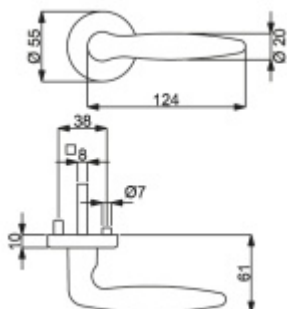

Produktový list

platný k 26. 4. 2026

luxusnikovani.cz
DELIVERED BY EFB