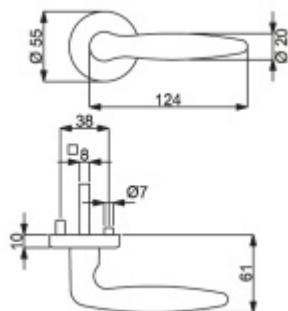

Produktový list

platný k 5. 6. 2026

luxusnikovani.cz
DELIVERED BY EFB

Súdmetall Arena-R, mosaz leštěná, TopSpeed Mosaz leštěná, Cylindrická vložka, Objektové dveře, Klika jednostranná, pravá

ID produktu: 31762

Sada kování pro interiérové dveře v objektovém standardu dle EN 1906 (3. třída)

Klika je osazena pevně na rozetě s bajonetovým mechanismem.

Kování je možné použít také pro interiérové dveře s vysokým zatížením ve veřejných objektech.

Testováno na 1,2 milionu otevíracích cyklů.

- 12 let záruka na funkci
- Objektové provedení i pro standardní interiérové dveře
- Ocelová konstrukce pod rozetami
- Extrémně rychlá a bezchybná montáž
- Klika pevně spojená s rozetou a pružinovým mechanismem.

Sada kování obsahuje spojovací materiál a čtyřhran pro tloušťku dveří 38-42 mm.

Větší tloušťka dveří je možná dle zadání. Příplatek cca 100,- Kč / sada

Čtyřhran u WC zamykání má rozměr 8x8 mm.

Vaše cena bez DPH

46,45 €

Vaše cena s DPH

56,2 €