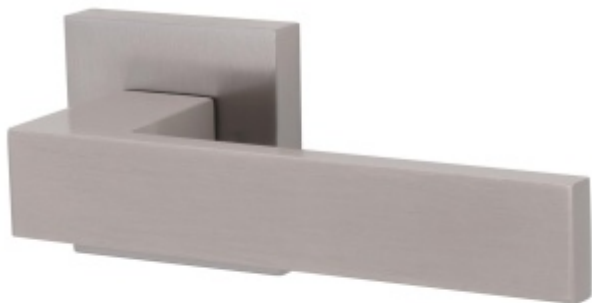

Produktový list

platný k 11. 4. 2026

luxusnikovani.cz
DELIVERED BY EFB

Súdmetall Matteo Quadro-R, TopSpeed

Sada kování pro interiérové dveře v objektovém standardu dle EN 1906.

Klika je osazena pevně na rozetě s bajonetovým mechanismem a čtvercovou rozetou.

Díky pevnému spojení kliky a rozetového mechanismu s pružinou nehrozí, že by někdy klika spadla nebo se rozeta uvonila ze základny.

Patentovaný způsob montáže TopSpeed zaručuje bezchybnou montáž sestavy kování a dlouhou životnost kování po instalaci na dveře.

Větší tloušťka dveří je možná dle zadání. Příplatek cca 100,- Kč / sada

Čtyřhran u WC zamykání má rozměr 8x8 mm.

Bez rozety/otvoru pro klíč

Südmattal Matteo Quadro-R, TopSpeed
Standardní interiérové dveře, Bez rozety/otvoru pro klíč, klika / klika