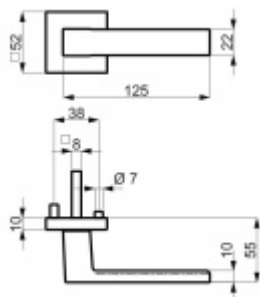

Produktový list

platný k 26. 5. 2026

luxusnikovani.cz
DELIVERED BY EFB