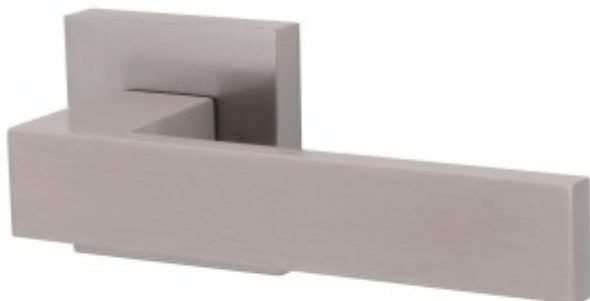

Produktový list

platný k 11. 4. 2026

luxusnikovani.cz
DELIVERED BY EFB

Súdmetall Matteo Quadro-R, TopSpeed

Sada kování pro interiérové dveře v objektovém standardu dle EN 1906.

Klika je osazena pevně na rozetě s bajonetovým mechanismem a čtvercovou rozetou.

Díky pevnému spojení kliky a rozetového mechanismu s pružinou nehrozí, že by někdy klika spadla nebo se rozeta uvonila ze základny.

Patentovaný způsob montáže TopSpeed zaručuje bezchybnou montáž sestavy kování a dlouhou životnost kování po instalaci na dveře.

Větší tloušťka dveří je možná dle zadání. Příplatek cca 100,- Kč / sada

Čtyřhran u WC zamykání má rozměr 8x8 mm.

Bez rozety/otvoru pro klíč

Südmattal Matteo Quadro-R, TopSpeed
Standardní interiérové dveře, Bez rozety/otvoru pro klíč, klika / klika