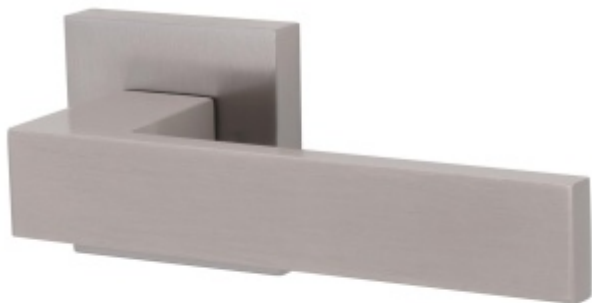

Produktový list

platný k 26. 5. 2026

luxusnikovani.cz
DELIVERED BY EFB

Südmetal Matteo Quadro-R, TopSpeed

Sada kování pro interiérové dveře v objektovém standardu dle EN 1906.

Klika je osazena pevně na rozetě s bajonetovým mechanismem a čtvercovou rozetou.

Díky pevnému spojení kliky a rozetového mechanismu s pružinou nehrozí, že by někdy klika spadla nebo se rozeta uvonila ze základny.

Patentovaný způsob montáže TopSpeed zaručuje bezchybnou montáž sestavy kování a dlouhou životnost kování po instalaci na dveře.

Větší tloušťka dveří je možná dle zadání. Příplatek cca 100,- Kč / sada

Čtyřhran u WC zamykání má rozměr 8x8 mm.

Bez rozety/otvoru pro klíč

Südmattal Matteo Quadro-R, TopSpeed
Standardní interiérové dveře, Bez rozety/otvoru pro klíč, klika / klika